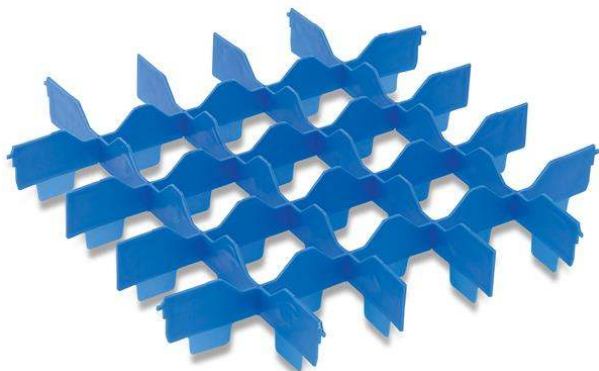

**Afwas apparatuur**  
**Vakverdeling blauw, voor 25**  
**glazen Ø80 mm, rechte plaatsing**

ARTIKEL \_\_\_\_\_

MODEL \_\_\_\_\_

NAAM \_\_\_\_\_

SIS \_\_\_\_\_

AIA \_\_\_\_\_

864174 (SEP25)

Vakverdeler blauw, voor 25  
glazen Ø80 mm, met rechte  
plaatsing

### Product Nr. \_\_\_\_\_

Toepassing: 25 koppen of glazen Ø80 mm  
Kunststof inzet voor dubbelwandige afwaskorven.  
Vakverdeling voor rechte plaatsing van koppen of glazen.  
Eenvoudig te plaatsen en weer uit te nemen.